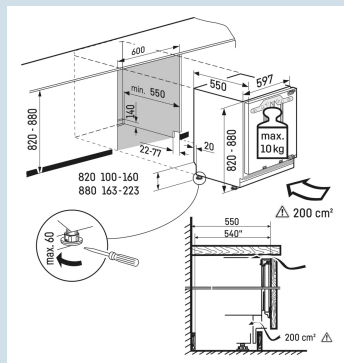

Ook voor extra grote 2 liter verpakkingen.

Luxe edelstalen GlassLine deurvakken

Temperatuur eenvoudig af te lezen

LC digitaal temperatuursdisplay

Deur wordt vanaf 30° dichtgetrokken

Deur-op-deur montage

Nismaat	82 - 88 cm
Deurmontage systeem	deur-op-deursysteem
Materiaal deur/deksel	Staal
Volume totaal	136 l
Volume koelgedeelte	137 l
Energieklasse	D
Energieverbruik per jaar	75 kWh
Energieverbruik per 24 uur	0,2
Energiekosten per jaar	€ 30,-
Energie efficiëntie index	80
Geluidsniveau	34 dB(A)
Geluidsniveau klasse	B
Klimaatklasse	SN,N,ST

UIKP 1550
 Premium

Advies verkoopprijs € 1299

Afmetingen

Hoogte	82 cm
Breedte	59,7 cm
Diepte	55 cm
Onderbouwbaar	Ja
Inbouwhoogte	82-88 cm
Inbouwbreedte	60 cm
Inbouwdiepte minimaal	55,0 cm
Max. Meubelgewicht koeldeel	10 kg
Netto gewicht / Bruto gewicht	35,6 kg / 38,2 kg
Hoogte verpakking	883 mm
Breedte verpakking	615 mm
Diepte verpakking	617 mm