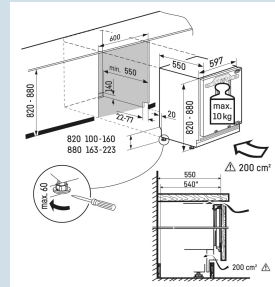

Luxe koeler voor onder het aanrecht

De Liebherr UIKP 1550 is een energiezuinige onderbouw koeler met een zelf- en zachtsluitende deur en LED verlichting. Handig zijn de extra diepe Premium GlassLine XL deurvakken, waarop verpakkingen in 2 rijen achter elkaar kunnen worden geplaatst.

Zacht sluiten garantie.
SoftSystem

Gelijkmatige verlichting van het koeldeel.
LED plafondverlichting

Overzichtelijke bediening.
Druktoetsbediening

Tot 30 kg belastbaar en eenvoudig te reinigen
GlassLine draagplateaus

Ook voor extra grote 2 liter verpakkingen.
Luxe edelstalen GlassLine deurvakken

Temperatuur eenvoudig af te lezen
LC digitaal temperatuursdisplay

Deur wordt vanaf 30° dichtgetrokken
Deur-op-deur montage

Serveerklar koelen.
Uitneembare VarioBoxen

Nismaat
Deurmontage systeem
Materiaal deur/deksel
Volume totaal
Volume koelgedeelte
Energieklasse
Energieverbruik per jaar
Energieverbruik per 24 uur
Energiekosten per jaar
Energie efficiëntie index
Geluidsniveau
Geluidsniveau klasse
Klimaatklasse

82 - 88 cm
deur-op-deursysteem
Staal
136 l
137 l
Energieklasse
92 kWh
0,3
€ 37,-
100
34 dB(A)
B
SN-ST