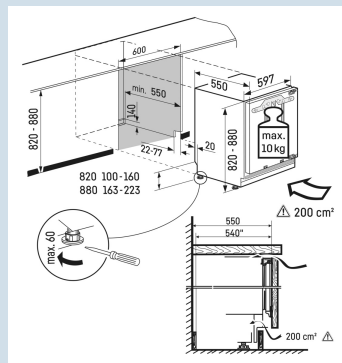

Ook voor extra grote 2 liter verpakkingen.

Comfort deurvakken

Temperatuur eenvoudig af te lezen

LC digitaal temperatuursdisplay

Deur wordt vanaf 30° dichtgetrokken

Deur-op-deur montage

Energiezuinige, heldere verlichting.

LED verlichting

Overzichtelijke bediening.

Druktoetsbediening

Tot 30 kg belastbaar en eenvoudig te reinigen

GlassLine draagplateaus

Nismaat	82 - 88 cm
Deurmontage systeem	deur-op-deursysteem
Materiaal deur/deksel	Staal
Volume totaal	119 l
Volume koelgedeelte	105 l
Volume vriesgedeelte	15 l
Energieklasse	
Energieverbruik per jaar	145 kWh
Energieverbruik per 24 uur	0,4
Energiekosten per jaar	€ 58,-
Energie efficiëntie index	100
Geluidsniveau	35 dB(A)
Geluidsniveau klasse	B

UIK 1514
Comfort

Super
Silent

Advies verkoopprijs € 1099

Afmetingen

Hoogte	82 cm
Breedte	59,7 cm
Diepte	55 cm
Inbouwhoogte	82-88 cm
Inbouwbreedte	60 cm
Inbouwdiepte minimaal	55,0 cm
Max. Meubelgewicht koeldeel	10 kg
Netto gewicht / Bruto gewicht	34,4 kg / 37 kg
Hoogte verpakking	883 mm
Breedte verpakking	615 mm
Diepte verpakking	617 mm

Vriesdeel

Vriessysteem	Statisch
Ontdooisysteem vriesdeel	Handmatig ontdooien
Invriescapaciteit	3 kg / 24 uur
Bewaartijd bij storing	9 uur
Aantal sterren vriesdeel	****

Overige

Materiaal interieur	Kunststof wit
Deurscharniering	Rechts, wisselbaar
Mogelijkheid om deur op 90° te blokkeren	Ja
Deur opent maximaal op	115°
Lengte aansluitsnoer	200 cm
Flexibel instelbaar interieur	Ja
Onderdelen interieur geschikt voor vaatwasmachine	Ja
Glasplateaus en laden verwijderbaar bij deuropening 90°	Ja
Plintventilatie	Ja
Display	LC digitaal temperatuursdisplay
Soort bedieningspaneel	Druktoets
Positie bedieningspaneel	Achter de deur
Temperatuuraanduiding van	Koelgedeelte
Deuralarm koeldeel	Akoestisch deuralarm
SabbatMode	Ja
Stelpoten	4
Extra kenmerk Nederland	7 jaar zekerheid (zie voorwaarden website)