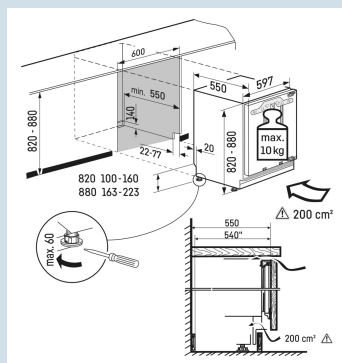

Ook voor extra grote 2 liter verpakkingen.

Comfort deurvakken

Temperatuur eenvoudig af te lezen

LC digitaal temperatuursdisplay

Deur wordt vanaf 30° dichtgetrokken

Deur-op-deur montage

Gelijkmatige verlichting van het koeldeel.

LED plafondverlichting

Overzichtelijke bediening.

Druktoetsbediening

Tot 30 kg belastbaar en eenvoudig te reinigen

GlassLine draagplateaus

Nismaat
Deurmontage systeem
Materiaal deur/deksel
Volume totaal
Volume koelgedeelte
Energieklasse
Energieverbruik per jaar
Energieverbruik per 24 uur
Energiekosten per jaar
Energie efficiëntie index
Geluidsniveau
Geluidsniveau klasse
Klimaatklasse

82 - 88 cm
deur-op-deursysteem
Staal
136 l
137 l
E
94 kWh
0,3
€ 38,-
100
35 dB(A)
B
SN,N,ST

UIK 1510
Comfort

Super
Silent

Advies verkoopprijs € 999

Afmetingen

Hoogte	82 cm
Breedte	59,7 cm
Diepte	55 cm
Onderbouwbaar	Ja
Inbouwhoogte	82-88 cm
Inbouwbreedte	60 cm
Inbouwdiepte minimaal	55,0 cm
Max. Meubelgewicht koeldeel	10 kg
Netto gewicht / Bruto gewicht	33,5 kg / 36 kg
Hoogte verpakking	883 mm
Breedte verpakking	615 mm
Diepte verpakking	617 mm

Overige

Materiaal interieur	Kunststof wit
Deurscharniering	Rechts, wisselbaar
Deurdraairichting te wijzigen	Ja
Mogelijkheid om deur op 90° te blokkeren	Ja
Deur opent maximaal op	115°
Lengte aansluitsnoer	200 cm
Flexibel instelbaar interieur	Ja
Onderdelen interieur geschikt voor vaatwasmachine	Ja
Glasplateaus en laden verwijderbaar bij deuropening 90°	Ja
Plintventilatie	Ja
Display	LC digitaal temperatuursdisplay
Soort bedieningspaneel	Druktoets
Positie bedieningspaneel	Achter de deur
Temperatuuraanduiding van	Koelgedeelte
Deuralarm koeldeel	Akoestisch deuralarm
Stelpoten	4
Extra kenmerk Nederland	8 jaar garantie (zie voorwaarden website)