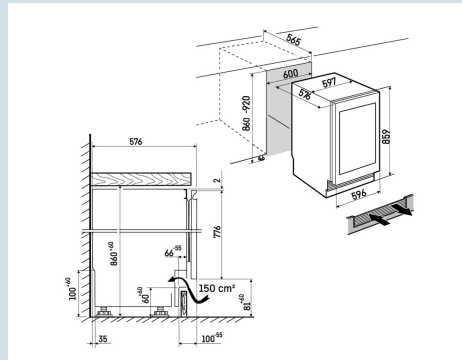

EPREL nummer	2322657
Nismaat	86 - 92 cm
Deurmontage systeem	deur-op-deursysteem
Materiaal deur/deksel	Isolatieglas
Bruto inhoud totaal	138 l
Energieklasse	B
Energieverbruik per jaar	161 kWh
Energieverbruik per 24 uur	0,4
Energiekosten per jaar	€ 48,-
Geschikt voor onverwarmde ruimte	> 0°C
Koelmiddel	R600a
Aansluitwaarde	2,0 A

UBCgb 3731
Plus

Smart Device ready

Power Cooling

Advies verkoopprijs € 1699

Afmetingen

Hoogte	85,9 cm
Breedte	59,7 cm
Diepte	57,6 cm
Tussenbouwbaar	Ja
Plaatsbaar tegen muur	Ja
Inbouwhoogte	86-92 cm
Inbouwbreedte	60 cm
Inbouwdiepte minimaal	56,5 cm
Netto gewicht / Bruto gewicht	41,9 kg / 45 kg
Hoogte verpakking	930 mm
Breedte verpakking	615 mm
Diepte verpakking	710 mm