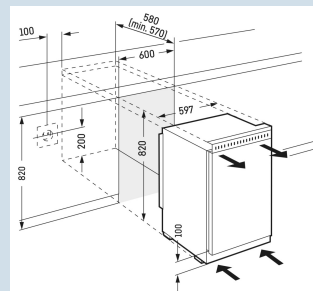

Ruimte voor hoge karaffen of verpakkingen.
Deel- en onderschuifbaar glasplateau

Nismaat
Deurmontage systeem
Materiaal deur/deksel
Volume totaal
Volume koelgedeelte
Volume vriesgedeelte
Energieklasse
Energieverbruik per jaar
Energieverbruik per 24 uur
Energiekosten per jaar
Energie efficiëntie index
Geluidsniveau
Geluidsniveau klasse

82 cm
decorlijsten
Staal
132 l
116 l
16 l
 179 kWh
0,5
€ 72,-
125
36 dB(A)
C

**Afmetingen**

Hoogte	81,8 cm
Breedte	59,7 cm
Diepte	56,9 cm
Onderbouwbaar	Ja
Inbouwhoogte	82 cm
Inbouwbreedte	60 cm
Inbouwdiepte minimaal	57 cm
Decorplaat hoogte in mm	678 mm
Decorplaat breedte in mm	585 mm
Decorplaat dikte in mm	4 mm
Netto gewicht / Bruto gewicht	35,6 kg / 38,1 kg
Hoogte verpakking	875 mm
Breedte verpakking	615 mm
Diepte verpakking	623 mm