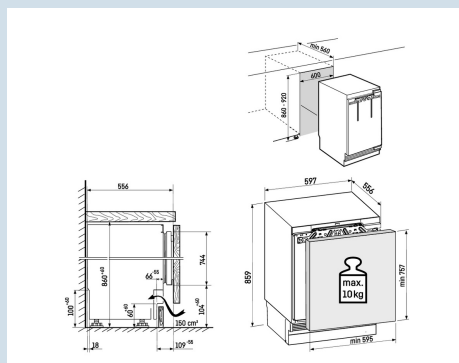

#### Groente, fruit, vlees en vis tot 3x langer vers

3 BioFresh 0°C laden

EPREL nummer	2122473
Nismaat	86 - 92 cm
Deurmontage systeem	deur-op-deursysteem
Materiaal deur/deksel	Staal
Bruto inhoud totaal	80 l
Volume totaal	80 l
Volume koelgedeelte	81 l
Energieklasse	<b>A</b>
Energieverbruik per jaar	44 kWh
Energieverbruik per 24 uur	0,1
Energiekosten per jaar	€ 13,-
Energie efficiëntie index	29
Geluidsniveau	33 dB(A)