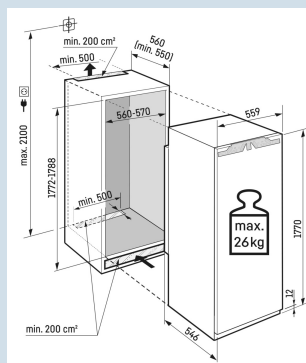

Nismaat	178 cm
Deurmontage systeem	deur-op-deursysteem
Volume totaal	286 l
Volume koelgedeelte	259 l
Volume vriesgedeelte	27 l
Energieklasse	D
Energieverbruik per jaar	137 kWh
Energieverbruik per 24 uur	0,4
Energiekosten per jaar	€ 55,-
Energie efficiëntie index	80
Geluidsniveau	34 dB(A)
Geluidsniveau klasse	B
Klimaatklasse	SN-T

Afmetingen

Hoogte	177 cm
Breedte	55,9 cm
Diepte	54,6 cm
Inbouwhoogte	177,2-178,8 cm
Inbouwbreedte	56-57 cm
Inbouwdiepte minimaal	55,0 cm
Max. Meubelgewicht koeldeel	26 kg
Netto gewicht / Bruto gewicht	55,8 kg / 60,7 kg
Hoogte verpakking	1829 mm
Breedte verpakking	572 mm
Diepte verpakking	622 mm