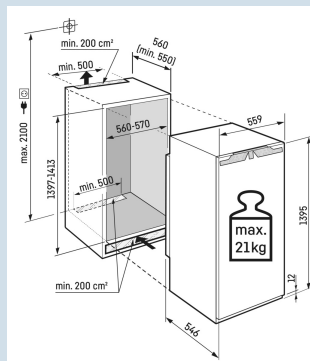

Deel- en onderschuifbaar glasplateau

Altijd plaats voor flessen

Kunststof flessenhouder

Groente en fruit langer bewaren

EasyFresh

Zacht aanraken is voldoende.

Tiptoets bediening

Tot 30 kg belastbaar en eenvoudig te reinigen

GlassLine draagplateaus

Deur kan nooit ongemerkt open blijven

Akoestisch deuralarm

Nismaat	140 cm
Deurmontage systeem	deur-op-deursysteem
Volume totaal	217 l
Volume koelgedeelte	202 l
Volume vriesgedeelte	16 l
Energieklasse	
Energieverbruik per jaar	122 kWh
Energieverbruik per 24 uur	0,3
Energiekosten per jaar	€ 49,-
Energie efficiëntie index	80
Geluidsniveau	33 dB(A)
Geluidsniveau klasse	B
Klimaatklasse	SN-T

IRd 4521
PlusEasy
FreshSuper
SilentSmart
Device
readySoft
System

Advies verkoopprijs € 1249

Afmetingen

Hoogte	139,5 cm
Breedte	55,9 cm
Diepte	54,6 cm
Inbouwhoogte	139,7-141,3 cm
Inbouwbreedte	56-57 cm
Inbouwdiepte minimaal	55,0 cm
Max. Meubelgewicht koeldeel	21 kg
Netto gewicht / Bruto gewicht	46,4 kg / 50,9 kg
Hoogte verpakking	1454 mm
Breedte verpakking	572 mm
Diepte verpakking	622 mm