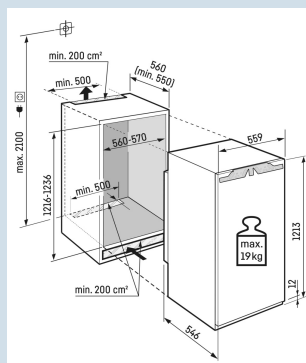

Deur wordt vanaf 30° dichtgetrokken

Deur-op-deur montage

Deur kan nooit ongemerkt open blijven

Akoestisch deuralarm

Nismaat	122 cm
Deurmontage systeem	deur-op-deursysteem
Volume totaal	182 l
Volume koelgedeelte	167 l
Volume vriesgedeelte	16 l
Energieklasse	D
Energieverbruik per jaar	119 kWh
Energieverbruik per 24 uur	0,3
Energiekosten per jaar	€ 48,-
Energie efficiëntie index	80
Geluidsniveau	32 dB(A)
Geluidsniveau klasse	B
Klimaatklasse	SN-T

IRd 4101
PureEasy
FreshSuper
SilentSmart
Device
ready

Advies verkoopprijs € 949

Afmetingen

Hoogte	121,3 cm
Breedte	55,9 cm
Diepte	54,6 cm
Inbouwhoogte	121,6-123,1 cm
Inbouwbreedte	56-57 cm
Inbouwdiepte minimaal	55,0 cm
Max. Meubelgewicht koeldeel	19 kg
Netto gewicht / Bruto gewicht	40,4 kg / 44 kg
Hoogte verpakking	1277 mm
Breedte verpakking	572 mm
Diepte verpakking	622 mm