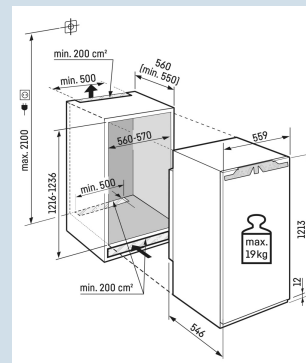

Deur wordt vanaf 30° dichtgetrokken

Deur-op-deur montage

Deur kan nooit ongemerkt open blijven

Akoestisch deuralarm

Nismaat	122 cm
Deurmontage systeem	deur-op-deursysteem
Volume totaal	201 l
Volume koelgedeelte	202 l
Energieklasse	
Energieverbruik per jaar	81 kWh
Energieverbruik per 24 uur	0,2
Energiekosten per jaar	€ 32,-
Energie efficiëntie index	80
Geluidsniveau	27 dB(A)
Geluidsniveau klasse	A
Klimaatklasse	SN-T
Koelmiddel	R600

IRd 4100
PureEasy
FreshUltra
SilentSmart
Device
ready

Advies verkoopprijs € 899

Afmetingen

Hoogte	121,3 cm
Breedte	55,9 cm
Diepte	54,6 cm
Inbouwhoogte	121,6-123,1 cm
Inbouwbreedte	56-57 cm
Inbouwdiepte minimaal	55,0 cm
Max. Meubelgewicht koeldeel	19 kg
Netto gewicht / Bruto gewicht	39,9 kg / 43 kg
Hoogte verpakking	1277 mm
Breedte verpakking	572 mm
Diepte verpakking	622 mm