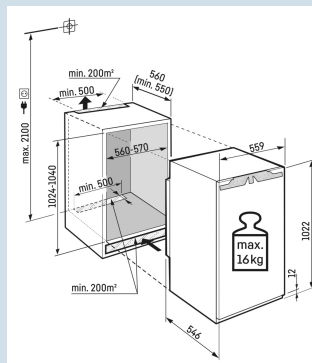

IRd 4021
PlusEasy
FreshSuper
SilentSmart
Device
readySoft
System

Advies verkoopprijs € 1049

Afmetingen

Hoogte	102,2 cm
Breedte	55,9 cm
Diepte	54,6 cm
Inbouwhoogte	102,4-104 cm
Inbouwbreedte	56-57 cm
Inbouwdiepte minimaal	55,0 cm
Max. Meubelgewicht koeldeel	16 kg
Netto gewicht / Bruto gewicht	36,1 kg / 39,5 kg
Hoogte verpakking	1081 mm
Breedte verpakking	572 mm
Diepte verpakking	622 mm