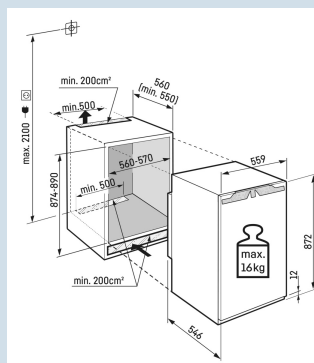

IRd 3900  
PureEasy  
FreshUltra  
SilentSmart  
Device  
ready

Advies verkoopprijs € 749

**Afmetingen**

Hoogte	87,2 cm
Breedte	55,9 cm
Diepte	54,6 cm
Inbouwhoogte	87,4-89 cm
Inbouwbreedte	56-57 cm
Inbouwdiepte minimaal	55,0 cm
Max. Meubelgewicht koeldeel	16 kg
Netto gewicht / Bruto gewicht	30,9 kg / 34,2 kg
Hoogte verpakking	931 mm
Breedte verpakking	572 mm
Diepte verpakking	622 mm