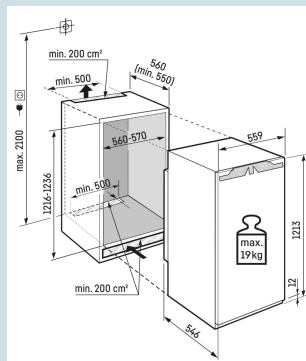

IRc 4121  
PlusEasy  
FreshSuper  
SilentSmart  
Device  
readySoft  
System

Advies verkoopprijs € 1149

**Afmetingen**

Hoogte	121,3 cm
Breedte	55,9 cm
Diepte	54,6 cm
Inbouwhoogte	121,6-123,1 cm
Inbouwbreedte	56-57 cm
Inbouwdiepte minimaal	55,0 cm
Max. Meubelgewicht koeldeel	19 kg
Netto gewicht / Bruto gewicht	42,4 kg / 46 kg
Hoogte verpakking	1277 mm
Breedte verpakking	572 mm
Diepte verpakking	622 mm