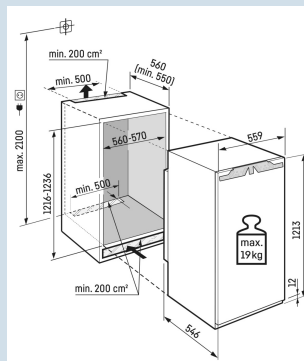

IRc 4120
Plus

Advies verkoopprijs € 1099

Afmetingen

Hoogte	121,3 cm
Breedte	55,9 cm
Diepte	54,6 cm
Inbouwhoogte	121,6-123,1 cm
Inbouwbreedte	56-57 cm
Inbouwdiepte minimaal	55,0 cm
Max. Meubelgewicht koeldeel	19 kg
Netto gewicht / Bruto gewicht	42,8 kg / 46,5 kg
Hoogte verpakking	1277 mm
Breedte verpakking	572 mm
Diepte verpakking	622 mm