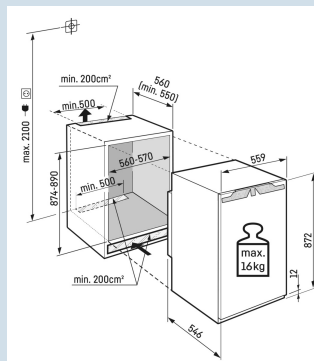

IRc 3920
PlusEasy
FreshUltra
SilentSmart
Device
readySoft
System

Advies verkoopprijs € 899

Afmetingen

Hoogte	87,2 cm
Breedte	55,9 cm
Diepte	54,6 cm
Inbouwhoogte	87,4-89 cm
Inbouwbreedte	56-57 cm
Inbouwdiepte minimaal	55,0 cm
Max. Meubelgewicht koeldeel	16 kg
Netto gewicht / Bruto gewicht	31,9 kg / 35,2 kg
Hoogte verpakking	931 mm
Breedte verpakking	572 mm
Diepte verpakking	622 mm