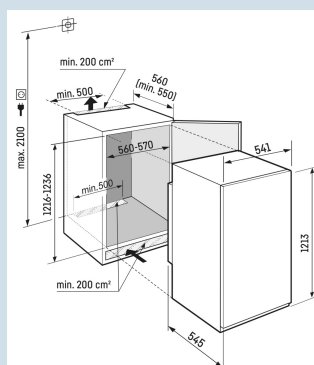

Geschikt voor dikkere meubelpanelen

Sleepdeur montage

Deur kan nooit ongemerkt open blijven

Akoestisch deuralarm

Nismaat	122 cm
Deurmontage systeem	sleepdeur
Volume totaal	201 l
Volume koelgedeelte	202 l
Energieklasse	
Energieverbruik per jaar	101 kWh
Energieverbruik per 24 uur	0,3
Energiekosten per jaar	€ 40,-
Energie efficiëntie index	100
Geluidsniveau	35 dB(A)
Geluidsniveau klasse	B
Klimaatklasse	SN-T
Koelmiddel	R600a

IRSe 4100
PureEasy
FreshSuper
SilentSmart
Device
ready

Advies verkoopprijs € 849

Afmetingen

Hoogte	121,3 cm
Breedte	54,1 cm
Diepte	54,5 cm
Inbouwhoogte	121,6-123,1 cm
Inbouwbreedte	56-57 cm
Inbouwdiepte minimaal	55,0 cm
Max. Meubelgewicht koeldeel	-
Netto gewicht / Bruto gewicht	38,4 kg / 41,8 kg
Hoogte verpakking	1277 mm
Breedte verpakking	555 mm
Diepte verpakking	622 mm