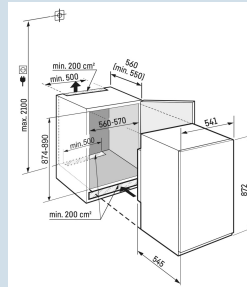

88 cm
sleepdeur
117 l
102 l
16 l
 A++
147 kWh
0,4
€ 59,-
100
37 dB(A)
C
SN-ST

Easy
FreshPower
Cooling**Afmetingen**

Hoogte	87,2 cm
Breedte	54,1 cm
Diepte	54,5 cm
Inbouwhoogte	87,4-89 cm
Inbouwbreedte	56-57 cm
Inbouwdiepte minimaal	55,0 cm
Max. Meubelgewicht koeldeel	-
Netto gewicht / Bruto gewicht	30,8 kg / 33,5 kg
Hoogte verpakking	931 mm
Breedte verpakking	555 mm
Diepte verpakking	622 mm