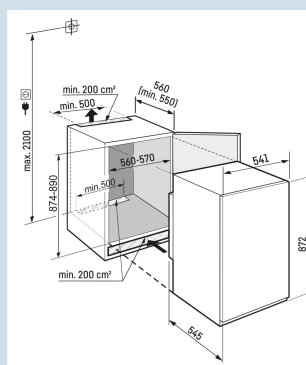

Geschikt voor dikkere meubelpanelen

Sleepdeur montage

Deur kan nooit ongemerkt open blijven

Akoestisch deuralarm

Nismaat	88 cm
Deurmontage systeem	sleepdeur
Volume totaal	136 l
Volume koelgedeelte	137 l
Energieklasse	
Energieverbruik per jaar	93 kWh
Energieverbruik per 24 uur	0,3
Energiekosten per jaar	€ 37,-
Energie efficiëntie index	100
Geluidsniveau	35 dB(A)
Geluidsniveau klasse	B
Klimaatklasse	SN-T
Koelmiddel	R600a

IRSe 3900

Pure

Easy
FreshSuper
SilentSmart
Device
ready

Advies verkoopprijs € 699

Afmetingen

Hoogte	87,2 cm
Breedte	54,1 cm
Diepte	54,5 cm
Inbouwhoogte	87,4-89 cm
Inbouwbreedte	56-57 cm
Inbouwdiepte minimaal	55,0 cm
Max. Meubelgewicht koeldeel	-
Netto gewicht / Bruto gewicht	30,1 kg / 36 kg
Hoogte verpakking	931 mm
Breedte verpakking	555 mm
Diepte verpakking	622 mm