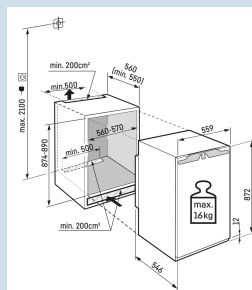

88 cm
deur-op-deursysteem
124 l
117 l
102 l
16 l
E
118 kWh
0,3
€ 47,-
80
37 dB(A)
C

IRd 3901
PureEasy
FreshPower
Cooling

Advies verkoopprijs € 799

Afmetingen

Hoogte	87,2 cm
Breedte	55,9 cm
Diepte	54,6 cm
Inbouwhoogte	87,4-89 cm
Inbouwbreedte	56-57 cm
Inbouwdiepte minimaal	55,0 cm
Max. Meubelgewicht koeldeel	16 kg
Netto gewicht / Bruto gewicht	33,1 kg / 36,2 kg
Hoogte verpakking	931 mm
Breedte verpakking	572 mm
Diepte verpakking	622 mm