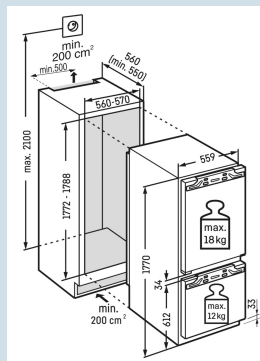

IRCe 5121  
PlusEasy  
FreshSuper  
SilentSmart  
Device  
readySoft  
System

Advies verkoopprijs € 2099

**Afmetingen**

Hoogte	177 cm
Breedte	55,9 cm
Diepte	54,6 cm
Inbouwhoogte	177,2-178,8 cm
Inbouwbreedte	56-57 cm
Inbouwdiepte minimaal	55,0 cm
Max. Meubelgewicht koeldeel	18 kg
Max. Meubelgewicht vriesdeel	12 kg
Netto gewicht / Bruto gewicht	60 kg / 64,3 kg
Hoogte verpakking	1829 mm
Breedte verpakking	572 mm
Diepte verpakking	622 mm