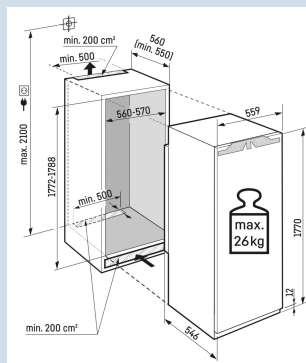

### Deur wordt vanaf 30° dichtgetrokken

Deur-op-deur montage

### Ruimte voor hoge karaffen of verpakkingen.

Deel- en onderschuifbaar glasplateau

IRBd 5121  
PlusBio  
FreshSuper  
SilentSmart  
Device  
readySoft  
SystemPower  
Cooling

Advies verkoopprijs € 1799

**Afmetingen**

Hoogte	177 cm
Breedte	55,9 cm
Diepte	54,6 cm
Inbouwhoogte	177,2-178,8 cm
Inbouwbreedte	56-57 cm
Inbouwdiepte minimaal	55,0 cm
Max. Meubelgewicht koeldeel	26 kg
Netto gewicht / Bruto gewicht	60,2 kg / 65,2 kg
Hoogte verpakking	1829 mm
Breedte verpakking	572 mm
Diepte verpakking	622 mm