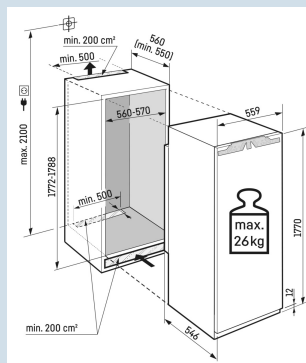

### Ruimte voor hoge karaffen of verpakkingen.

Deel- en onderschuifbaar glasplateau

Nismaat	178 cm
Deurmontage systeem	deur-op-deursysteem
Volume totaal	294 l
Volume koelgedeelte	294 l
Energieklasse	
Energieverbruik per jaar	125 kWh
Energieverbruik per 24 uur	0,3
Energiekosten per jaar	€ 50,-
Energie efficiëntie index	80
Geluidsniveau	33 dB(A)
Geluidsniveau klasse	B
Klimaatklasse	SN-T
Koelmiddel	R600a

## Afmetingen

Hoogte	177 cm
Breedte	55,9 cm
Diepte	54,6 cm
Inbouwhoogte	177,2-178,8 cm
Inbouwbreedte	56-57 cm
Inbouwdiepte minimaal	55,0 cm
Max. Meubelgewicht koeldeel	26 kg
Netto gewicht / Bruto gewicht	59,4 kg / 64 kg
Hoogte verpakking	1829 mm
Breedte verpakking	572 mm
Diepte verpakking	622 mm