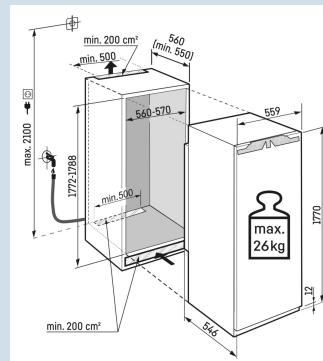

Overzichtelijk in te delen BioFresh lade.

FlexSystem

Nismaat	178 cm
Deurmontage systeem	deur-op-deursysteem
Volume totaal	296 l
Volume koelgedeelte	296 l
Energieklasse	
Energieverbruik per jaar	100 kWh
Energieverbruik per 24 uur	0,3
Energiekosten per jaar	€ 40,-
Energie efficiëntie index	64
Geluidsniveau	32 dB(A)
Geluidsniveau klasse	B
Klimaatklasse	SN-T
Koelmiddel	R600a