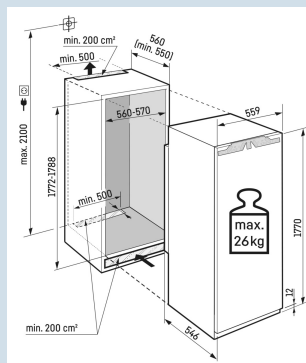

Ruimte voor hoge karaffen of verpakkingen.

Deel- en onderschuifbaar glasplateau

Overzichtelijk in te delen BioFresh lade.

FlexSystem

Nismaat	178 cm
Deurmontage systeem	deur-op-deursysteem
Volume totaal	276 l
Volume koelgedeelte	250 l
Volume vriesgedeelte	27 l
Energieklasse	
Energieverbruik per jaar	131 kWh
Energieverbruik per 24 uur	0,4
Energiekosten per jaar	€ 52,-
Energie efficiëntie index	64
Geluidsniveau	33 dB(A)
Geluidsniveau klasse	B
Klimaatklasse	SN-T

IRBci 5171
PeakBio
Fresh
ProfessionalSuper
SilentSmart
DeviceSoft
SystemSoft-
TelescopicSuper
CoolPower
Cooling

Advies verkoopprijs € 2999

Afmetingen

Hoogte	177 cm
Breedte	55,9 cm
Diepte	54,6 cm
Inbouwhoogte	177,2-178,8 cm
Inbouwbreedte	56-57 cm
Inbouwdiepte minimaal	55,0 cm
Max. Meubelgewicht koeldeel	26 kg
Netto gewicht / Bruto gewicht	68,2 kg / 72,6 kg
Hoogte verpakking	1829 mm
Breedte verpakking	572 mm
Diepte verpakking	622 mm