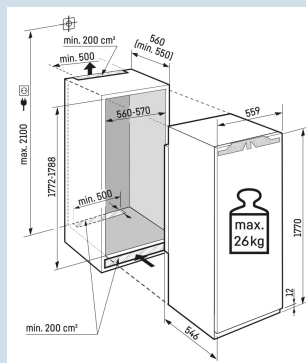

IRBc 5121
PlusBio
FreshSuper
SilentSmart
Device
readySoft
SystemPower
Cooling

Advies verkoopprijs € 1849

Afmetingen

Hoogte	177 cm
Breedte	55,9 cm
Diepte	54,6 cm
Inbouwhoogte	177,2-178,8 cm
Inbouwbreedte	56-57 cm
Inbouwdiepte minimaal	55,0 cm
Max. Meubelgewicht koeldeel	26 kg
Netto gewicht / Bruto gewicht	61,5 kg / 65 kg
Hoogte verpakking	1829 mm
Breedte verpakking	585 mm
Diepte verpakking	622 mm