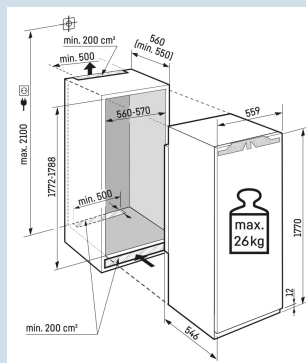

LED plafondverlichting

Hygiënisch en voedselveilig

Droge achterwand

Deur wordt vanaf 30° dichtgetrokken

Deur-op-deur montage

Ruimte voor hoge karaffen of verpakkingen.

Deel- en onderschuifbaar glasplateau

Deur kan nooit ongemerkt open blijven

IRBc 5120
PlusBio
FreshSuper
SilentSmart
Device
readySoft
SystemPower
Cooling

Advies verkoopprijs € 1799

Afmetingen

Hoogte	177 cm
Breedte	55,9 cm
Diepte	54,6 cm
Inbouwhoogte	177,2-178,8 cm
Inbouwbreedte	56-57 cm
Inbouwdiepte minimaal	55,0 cm
Max. Meubelgewicht koeldeel	26 kg
Netto gewicht / Bruto gewicht	59,2 kg / 62,7 kg
Hoogte verpakking	1829 mm
Breedte verpakking	585 mm
Diepte verpakking	622 mm