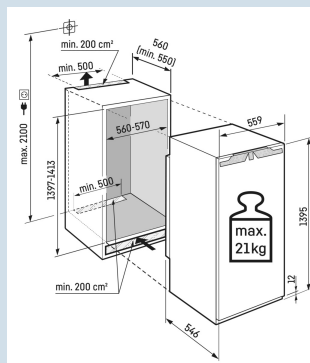

Nismaat	140 cm
Deurmontage systeem	deur-op-deursysteem
Volume totaal	206 l
Volume koelgedeelte	191 l
Volume vriesgedeelte	16 l
Energieklasse	C
Energieverbruik per jaar	116 kWh
Energieverbruik per 24 uur	0,3
Energiekosten per jaar	€ 46,-
Energie efficiëntie index	64
Geluidsniveau	33 dB(A)
Geluidsniveau klasse	B
Klimaatklasse	SN-T

IRBc 4521
PlusBio
FreshSuper
SilentSmart
Device
readySoft
SystemPower
Cooling

Advies verkoopprijs € 1449

Afmetingen

Hoogte	139,5 cm
Breedte	55,9 cm
Diepte	54,6 cm
Inbouwhoogte	139,7-141,3 cm
Inbouwbreedte	56-57 cm
Inbouwdiepte minimaal	55,0 cm
Max. Meubelgewicht koeldeel	21 kg
Netto gewicht / Bruto gewicht	49,3 kg / 53,5 kg
Hoogte verpakking	1454 mm
Breedte verpakking	572 mm
Diepte verpakking	622 mm