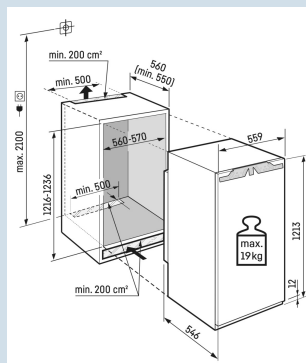

Nismaat	122 cm
Deurmontage systeem	deur-op-deursysteem
Volume totaal	173 l
Volume koelgedeelte	158 l
Volume vriesgedeelte	16 l
Energieklasse	A
Energieverbruik per jaar	118 kWh
Energieverbruik per 24 uur	0,3
Energiekosten per jaar	€ 47,-
Energie efficiëntie index	64
Geluidsniveau	32 dB(A)
Geluidsniveau klasse	B
Klimaatklasse	SN-T

IRBc 4121
PlusBio
FreshSuper
SilentSmart
Device
readySoft
SystemPower
Cooling

Advies verkoopprijs € 1349

Afmetingen

Hoogte	121,3 cm
Breedte	55,9 cm
Diepte	54,6 cm
Inbouwhoogte	121,6-123,1 cm
Inbouwbreedte	56-57 cm
Inbouwdiepte minimaal	55,0 cm
Max. Meubelgewicht koeldeel	19 kg
Netto gewicht / Bruto gewicht	43 kg / 46,5 kg
Hoogte verpakking	1277 mm
Breedte verpakking	572 mm
Diepte verpakking	622 mm