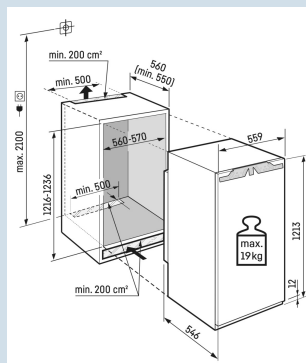

### Ruimte voor hoge karaffen of verpakkingen.

Deel- en onderschuifbaar glasplateau

Nismaat	122 cm
Deurmontage systeem	deur-op-deursysteem
Volume totaal	189 l
Volume koelgedeelte	190 l
Energieklasse	
Energieverbruik per jaar	92 kWh
Energieverbruik per 24 uur	0,3
Energiekosten per jaar	€ 37,-
Energie efficiëntie index	64
Geluidsniveau	33 dB(A)
Geluidsniveau klasse	B
Klimaatklasse	SN-T
Koelmiddel	R600a

IRBc 4120  
PlusBio  
FreshSuper  
SilentSmart  
Device  
readySoft  
SystemPower  
Cooling

Advies verkoopprijs € 1299

**Afmetingen**

Hoogte	121,3 cm
Breedte	55,9 cm
Diepte	54,6 cm
Inbouwhoogte	121,6-123,1 cm
Inbouwbreedte	56-57 cm
Inbouwdiepte minimaal	55,0 cm
Max. Meubelgewicht koeldeel	19 kg
Netto gewicht / Bruto gewicht	42,8 kg / 46,5 kg
Hoogte verpakking	1277 mm
Breedte verpakking	572 mm
Diepte verpakking	622 mm