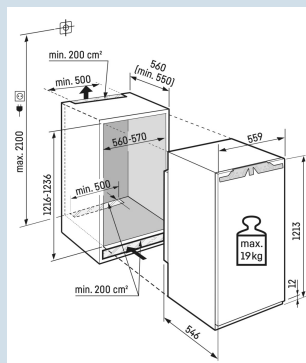

Ruimte voor hoge karaffen of verpakkingen.

Deel- en onderschuifbaar glasplateau

Overzichtelijk in te delen BioFresh lade.

FlexSystem

Nismaat	122 cm
Deurmontage systeem	deur-op-deursysteem
Volume totaal	191 l
Volume koelgedeelte	191 l
Energieklasse	B
Energieverbruik per jaar	72 kWh
Energieverbruik per 24 uur	0,2
Energiekosten per jaar	€ 29,-
Energie efficiëntie index	51
Geluidsniveau	29 dB(A)
Geluidsniveau klasse	A
Klimaatklasse	SN-T
Koelmiddel	R600a

Power Cooling

Advies verkoopprijs € 1999

Afmetingen

Hoogte	121,3 cm
Breedte	55,9 cm
Diepte	54,6 cm
Inbouwhoogte	121,6-123,1 cm
Inbouwbreedte	56-57 cm
Inbouwdiepte minimaal	55,0 cm
Max. Meubelgewicht koeldeel	19 kg
Netto gewicht / Bruto gewicht	53,2 kg / 56,3 kg
Hoogte verpakking	1277 mm
Breedte verpakking	572 mm
Diepte verpakking	622 mm