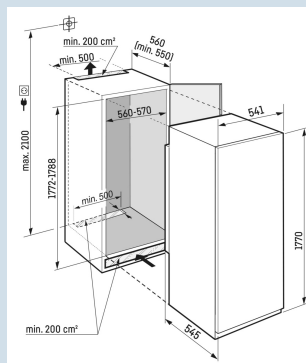

IRBSd 5121
Plus

Bio Fresh

Super Silent

Smart Device ready

Power Cooling

Advies verkoopprijs € 1899

Afmetingen

Hoogte	177 cm
Breedte	54 cm
Diepte	54,5 cm
Inbouwhoogte	177,2-178,8 cm
Inbouwbreedte	56-57 cm
Inbouwdiepte minimaal	55,0 cm
Max. Meubelgewicht koeldeel	-
Netto gewicht / Bruto gewicht	55,9 kg / 60,5 kg
Hoogte verpakking	1829 mm
Breedte verpakking	555 mm
Diepte verpakking	622 mm