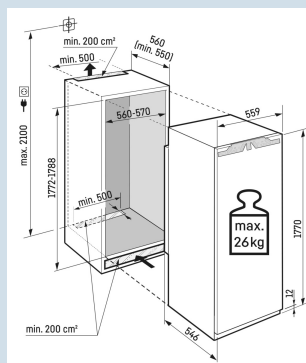

Tot 30 kg belastbaar en eenvoudig te reinigen

GlassLine draagplateaus

Nismaat	178 cm
Deurmontage systeem	deur-op-deursysteem
Volume totaal	308 l
Volume koelgedeelte	309 l
Energieklasse	D
Energieverbruik per jaar	92 kWh
Energieverbruik per 24 uur	0,3
Energiekosten per jaar	€ 37,-
Energie efficiëntie index	80
Geluidsniveau	33 dB(A)
Geluidsniveau klasse	B
Klimaatklasse	SN-T
Koelmiddel	R600a