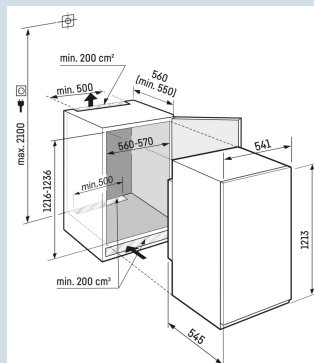

Ruimte voor hoge karaffen of verpakkingen.
Deel- en onderschuifbaar glasplateau

Perfekte bewaarklimaat voor verse groente en fruit
BioFresh (0°C)

Zacht aanraken is voldoende.
Tiptoets bediening

Gelijkmatigere temperatuurverdeling.
PowerCooling

Tot 30 kg belastbaar en eenvoudig te reinigen
GlassLine draagplateaus

Deur kan nooit ongemerkt open blijven
Akoestisch deuralarm

Nismaat	122 cm
Deurmontage systeem	sleepdeur
Volume totaal	173 l
Volume koelgedeelte	158 l
Volume vriesgedeelte	16 l
Energieklasse	A D
Energieverbruik per jaar	148 kWh
Energieverbruik per 24 uur	0,4
Energiekosten per jaar	€ 59,-
Energie efficiëntie index	80
Geluidsniveau	33 dB(A)
Geluidsniveau klasse	B
Klimaatklasse	SN-T

IRBSd 4121
PlusBio
FreshSuper
SilentSmart
Device
readyPower
Cooling

Advies verkoopprijs € 1249

Afmetingen

Hoogte	121,3 cm
Breedte	54 cm
Diepte	54,5 cm
Inbouwhoogte	121,6-123,1 cm
Inbouwbreedte	56-57 cm
Inbouwdiepte minimaal	55,0 cm
Max. Meubelgewicht koeldeel	-
Netto gewicht / Bruto gewicht	42,2 kg / 46,5 kg
Hoogte verpakking	1277 mm
Breedte verpakking	555 mm
Diepte verpakking	622 mm