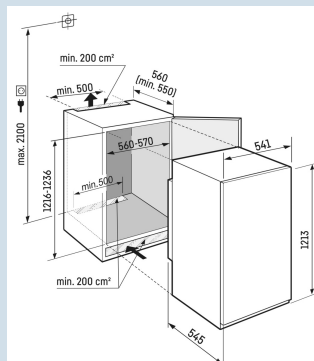

Ruimte voor hoge karaffen of verpakkingen.
Deel- en onderschuifbaar glasplateau

Perfekte bewaarklimaat voor verse groente en fruit
BioFresh (0°C)

Zacht aanraken is voldoende.
Tiptoets bediening

Gelijkmatigere temperatuurverdeling.
PowerCooling

Tot 30 kg belastbaar en eenvoudig te reinigen
GlassLine draagplateaus

Deur kan nooit ongemerkt open blijven
Akoestisch deuralarm

Nismaat	122 cm
Deurmontage systeem	sleepldeur
Volume totaal	189 l
Volume koelgedeelte	190 l
Energieklasse	D
Energieverbruik per jaar	114 kWh
Energieverbruik per 24 uur	0,3
Energiekosten per jaar	€ 46,-
Energie efficiëntie index	80
Geluidsniveau	35 dB(A)
Geluidsniveau klasse	B
Klimaatklasse	SN-T
Koelmiddel	R600a

IRBSd 4120
 Plus
Bio
FreshSuper
SilentSmart
Device
readyPower
Cooling

Advies verkoopprijs € 1199

Afmetingen

Hoogte	121,3 cm
Breedte	54 cm
Diepte	54,5 cm
Inbouwhoogte	121,6-123,1 cm
Inbouwbreedte	56-57 cm
Inbouwdiepte minimaal	55,0 cm
Max. Meubelgewicht koeldeel	-
Netto gewicht / Bruto gewicht	40,2 kg / 44,5 kg
Hoogte verpakking	1277 mm
Breedte verpakking	555 mm
Diepte verpakking	622 mm