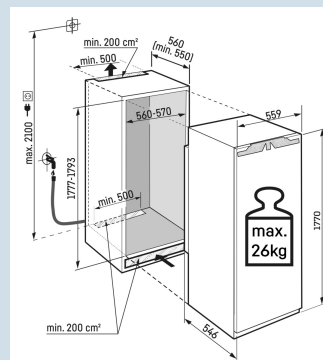

### Deur wordt vanaf 30° dichtgetrokken

Deur-op-deur montage

### Ruimte voor hoge karaffen of verpakkingen.

Deel- en onderschuifbaar glasplateau

Bio  
Fresh  
ProfessionalInfinity  
SpringSuper  
SilentSmart  
DeviceSoft  
SystemSoft-  
TelescopicSuper  
Cool**Afmetingen**

Hoogte	177 cm
Breedte	55,9 cm
Diepte	54,6 cm
Inbouwhoogte	177,2-178,8 cm
Inbouwbreedte	56-57 cm
Inbouwdiepte minimaal	55,0 cm
Max. Meubelgewicht koeldeel	26 kg
Netto gewicht / Bruto gewicht	74,6 kg / 78,6 kg
Hoogte verpakking	1829 mm
Breedte verpakking	572 mm
Diepte verpakking	622 mm