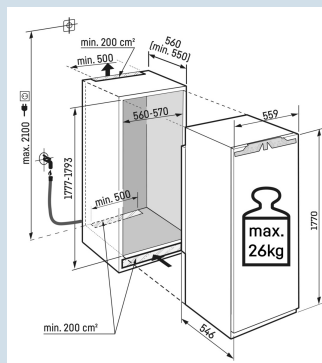

Overzichtelijk in te delen BioFresh lade.

FlexSystem

Nismaat	178 cm
Deurmontage systeem	deur-op-deursysteem
Volume totaal	296 l
Volume koelgedeelte	296 l
Energieklasse	
Energieverbruik per jaar	100 kWh
Energieverbruik per 24 uur	0,3
Energiekosten per jaar	€ 40,-
Energie efficiëntie index	64
Geluidsniveau	32 dB(A)
Geluidsniveau klasse	B
Klimaatklasse	SN-T
Koelmiddel	R600a