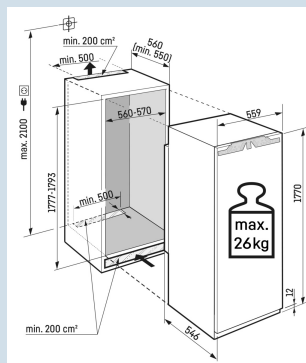

Ruimte voor hoge karaffen of verpakkingen.

Deel- en onderschuifbaar glasplateau

Overzichtelijk in te delen BioFresh lade.

FlexSystem

Nismaat	178 cm
Deurmontage systeem	deur-op-deursysteem
Volume totaal	276 l
Volume koelgedeelte	250 l
Volume vriesgedeelte	27 l
Energieklasse	
Energieverbruik per jaar	131 kWh
Energieverbruik per 24 uur	0,4
Energiekosten per jaar	€ 52,-
Energie efficiëntie index	64
Geluidsniveau	33 dB(A)
Geluidsniveau klasse	B
Klimaatklasse	SN-T

IRBac 5171

Peak

Bio
Fresh
ProfessionalSuper
SilentSmart
DeviceSoft
SystemSoft-
TelescopicSuper
CoolPower
Cooling

Advies verkoopprijs € 3699

Afmetingen

Hoogte	177 cm
Breedte	55,9 cm
Diepte	54,6 cm
Inbouwhoogte	177,2-178,8 cm
Inbouwbreedte	56-57 cm
Inbouwdiepte minimaal	55,0 cm
Max. Meubelgewicht koeldeel	26 kg
Netto gewicht / Bruto gewicht	72,5 kg / 76,8 kg
Hoogte verpakking	1829 mm
Breedte verpakking	572 mm
Diepte verpakking	622 mm