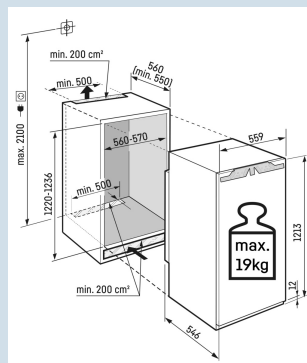

Ruimte voor hoge karaffen of verpakkingen.

Deel- en onderschuifbaar glasplateau

Overzichtelijk in te delen BioFresh lade.

FlexSystem

Nismaat	122 cm
Deurmontage systeem	deur-op-deursysteem
Volume totaal	191 l
Volume koelgedeelte	191 l
Energieklasse	B
Energieverbruik per jaar	72 kWh
Energieverbruik per 24 uur	0,2
Energiekosten per jaar	€ 29,-
Energie efficiëntie index	51
Geluidsniveau	29 dB(A)
Geluidsniveau klasse	A
Klimaatklasse	SN-T
Koelmiddel	R600a

IRBAb 4170/617

Peak

Bio
Fresh
ProfessionalUltra
SilentSmart
DeviceSoft
SystemSoft-
TelescopicSuper
CoolPower
Cooling

Advies verkoopprijs € 2799

Afmetingen

Hoogte	121,3 cm
Breedte	55,9 cm
Diepte	54,6 cm
Inbouwhoogte	121,6-122,6 cm
Inbouwbreedte	56-57 cm
Inbouwdiepte minimaal	55,0 cm
Max. Meubelgewicht koeldeel	19 kg
Netto gewicht / Bruto gewicht	55,3 kg / 58,4 kg
Hoogte verpakking	1277 mm
Breedte verpakking	572 mm
Diepte verpakking	622 mm