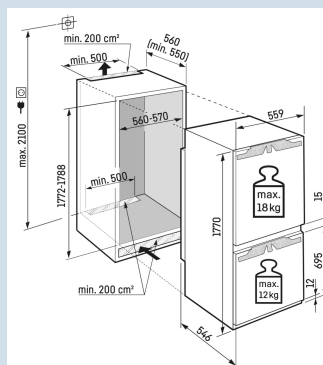

LED plafondverlichting

Deur wordt vanaf 30° dichtgetrokken

Deur-op-deur montage

Nismaat	178 cm
Deurmontage systeem	deur-op-deursysteem
Materiaal deur/deksel	Staal
Volume totaal	264 l
Volume koelgedeelte	183 l
Volume vriesgedeelte	81 l
Energieklasse	
Energieverbruik per jaar	183 kWh
Energieverbruik per 24 uur	0,5
Energiekosten per jaar	€ 73,-
Energie efficiëntie index	80
Geluidsniveau	33 dB(A)
Geluidsniveau klasse	B

ICd 5103

Pure

Advies verkoopprijs € 1299

Afmetingen

Hoogte	177 cm
Breedte	55,9 cm
Diepte	54,6 cm
Inbouwhoogte	177,2-178,8 cm
Inbouwbreedte	56-57 cm
Deurhoogte vriezer in mm	695
Tussenruimte koel-vries in mm	15
Inbouwdiepte minimaal	55,0 cm
Max. Meubelgewicht koeldeel	18 kg
Max. Meubelgewicht vriesdeel	12 kg
Netto gewicht / Bruto gewicht	59,9 kg / 62,7 kg
Hoogte verpakking	1829 mm
Breedte verpakking	572 mm
Diepte verpakking	622 mm