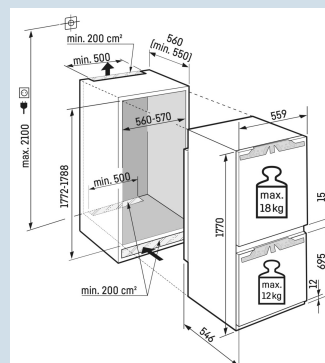

GlassLine draagplateaus

Zacht sluiten garantie.

SoftSystem

Geschikt voor invriezen en bewaren.

4 sterren vriesvak

Ruimte voor hoge karaffen of verpakkingen.

Deel- en onderschuifbaar glasplateau

Nismaat	178 cm
Deurmontage systeem	deur-op-deursysteem
Materiaal deur/deksel	Staal
Volume totaal	264 l
Volume koelgedeelte	183 l
Volume vriesgedeelte	81 l
Energieklasse	C
Energieverbruik per jaar	146 kWh
Energieverbruik per 24 uur	0,4
Energiekosten per jaar	€ 58,-
Energie efficiëntie index	64
Geluidsniveau	33 dB(A)
Geluidsniveau klasse	B

ICc 5123
Plus

Advies verkoopprijs € 1499

Afmetingen

Hoogte	177 cm
Breedte	55,9 cm
Diepte	54,6 cm
Inbouwhoogte	177,2-178,8 cm
Inbouwbreedte	56-57 cm
Deurhoogte vriezer in mm	695
Tussenruimte koel-vries in mm	15
Inbouwdiepte minimaal	55,0 cm
Max. Meubelgewicht koeldeel	18 kg
Max. Meubelgewicht vriesdeel	12 kg
Netto gewicht / Bruto gewicht	64,4 kg / 67,8 kg
Hoogte verpakking	1829 mm
Breedte verpakking	572 mm
Diepte verpakking	622 mm