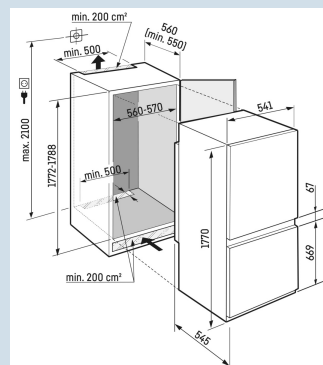

#### Geschikt voor dikkere meubelpanelen

Sleepdeur montage

Nismaat	178 cm
Deurmontage systeem	sleepdeur
Materiaal deur/deksel	Staal
Volume totaal	264 l
Volume koelgedeelte	183 l
Volume vriesgedeelte	81 l
Energieklasse	
Energieverbruik per jaar	228 kWh
Energieverbruik per 24 uur	0,6
Energiekosten per jaar	€ 91,-
Energie efficiëntie index	100
Geluidsniveau	34 dB(A)
Geluidsniveau klasse	B

**Afmetingen**

Hoogte	177 cm
Breedte	54,1 cm
Diepte	54,5 cm
Inbouwhoogte	177,2-178,8 cm
Inbouwbreedte	56-57 cm
Deurhoogte vriezer in mm	669
Tussenruimte koel-vries in mm	67
Inbouwdiepte minimaal	55,0 cm
Max. Meubelgewicht koeldeel	-
Max. Meubelgewicht vriesdeel	-
Netto gewicht / Bruto gewicht	54 kg / 58 kg
Hoogte verpakking	1829 mm
Breedte verpakking	555 mm
Diepte verpakking	622 mm