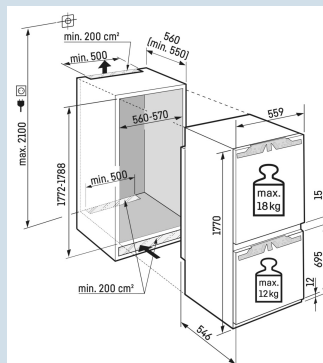

Nismaat	178 cm
Deurmontage systeem	deur-op-deursysteem
Materiaal deur/deksel	Staal
Volume totaal	254 l
Volume koelgedeelte	183 l
Volume vriesgedeelte	71 l
Energieklasse	D
Energieverbruik per jaar	183 kWh
Energieverbruik per 24 uur	0,5
Energiekosten per jaar	€ 73,-
Energie efficiëntie index	80
Geluidsniveau	34 dB(A)
Geluidsniveau klasse	B

Advies verkoopprijs € 1899

Afmetingen

Hoogte	177 cm
Breedte	55,9 cm
Diepte	54,6 cm
Inbouwhoogte	177,2-178,8 cm
Inbouwbreedte	56-57 cm
Deurhoogte vriezer in mm	695
Tussenruimte koel-vries in mm	15
Inbouwdiepte minimaal	55,0 cm
Max. Meubelgewicht koeldeel	18 kg
Max. Meubelgewicht vriesdeel	12 kg
Netto gewicht / Bruto gewicht	63,9 kg / 67,5 kg
Hoogte verpakking	1829 mm
Breedte verpakking	572 mm
Diepte verpakking	622 mm