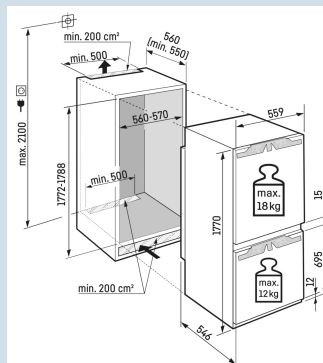

### Ruimte voor hoge karaffen of verpakkingen.

Deel- en onderschuifbaar glasplateau

Nismaat	178 cm
Deurmontage systeem	deur-op-deursysteem
Materiaal deur/deksel	Staal
Volume totaal	253 l
Volume koelgedeelte	183 l
Volume vriesgedeelte	70 l
Energieklasse	<b>C</b>
Energieverbruik per jaar	145 kWh
Energieverbruik per 24 uur	0,4
Energiekosten per jaar	€ 58,-
Energie efficiëntie index	64
Geluidsniveau	33 dB(A)
Geluidsniveau klasse	B

ICNc 5123  
PlusEasy  
FreshNo  
FrostSuper  
SilentDuo  
CoolingSmart  
Device  
readySoft  
SystemVario  
Space

Advies verkoopprijs € 1699

**Afmetingen**

Hoogte	177 cm
Breedte	55,9 cm
Diepte	54,6 cm
Inbouwhoogte	177,2-178,8 cm
Inbouwbreedte	56-57 cm
Deurhoogte vriezer in mm	695
Tussenruimte koel-vries in mm	15
Inbouwdiepte minimaal	55,0 cm
Max. Meubelgewicht koeldeel	18 kg
Max. Meubelgewicht vriesdeel	12 kg
Netto gewicht / Bruto gewicht	61,7 kg / 65,7 kg
Hoogte verpakking	1829 mm
Breedte verpakking	572 mm
Diepte verpakking	622 mm