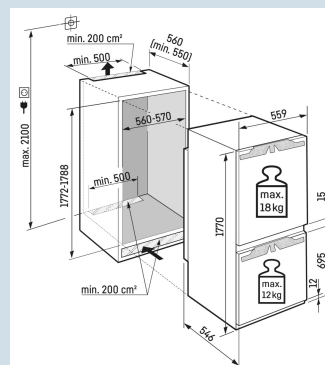

### Deur wordt vanaf 30° dichtgetrokken

Deur-op-deur montage

Nismaat	178 cm
Deurmontage systeem	deur-op-deursysteem
Materiaal deur/deksel	Staal
Volume totaal	253 l
Volume koelgedeelte	183 l
Volume vriesgedeelte	70 l
Energieklasse	
Energieverbruik per jaar	145 kWh
Energieverbruik per 24 uur	0,4
Energiekosten per jaar	€ 58,-
Energie efficiëntie index	64
Geluidsniveau	33 dB(A)
Geluidsniveau klasse	B

ICNc 5103

Pure

Easy  
FreshNo  
FrostSuper  
SilentDuo  
CoolingSmart  
Device  
readyVario  
SpaceSuper  
Frost

Advies verkoopprijs € 1499

**Afmetingen**

Hoogte	177 cm
Breedte	55,9 cm
Diepte	54,6 cm
Inbouwhoogte	177,2-178,8 cm
Inbouwbreedte	56-57 cm
Deurhoogte vriezer in mm	695
Tussenruimte koel-vries in mm	15
Inbouwdiepte minimaal	55,0 cm
Max. Meubelgewicht koeldeel	18 kg
Max. Meubelgewicht vriesdeel	12 kg
Netto gewicht / Bruto gewicht	63,6 kg / 66,9 kg
Hoogte verpakking	1829 mm
Breedte verpakking	572 mm
Diepte verpakking	622 mm