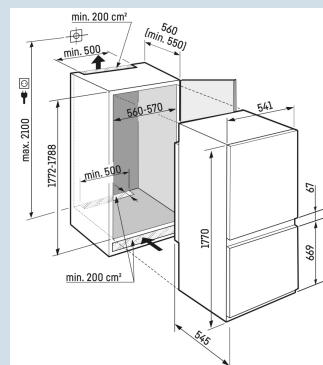

Geschikt voor dikkere meubelpanelen

Sleepdeur montage

Nismaat	178 cm
Deurmontage systeem	sleepdeur
Materiaal deur/deksel	Staal
Volume totaal	253 l
Volume koelgedeelte	183 l
Volume vriesgedeelte	70 l
Energieklasse	
Energieverbruik per jaar	181 kWh
Energieverbruik per 24 uur	0,5
Energiekosten per jaar	€ 72,-
Energie efficiëntie index	80
Geluidsniveau	34 dB(A)
Geluidsniveau klasse	B

ICNSd 5103

Pure

Advies verkoopprijs € 1399

Afmetingen

Hoogte	177 cm
Breedte	54,1 cm
Diepte	54,5 cm
Inbouwhoogte	177,2-178,8 cm
Inbouwbreedte	56-57 cm
Deurhoogte vriezer in mm	669
Tussenruimte koel-vries in mm	67
Inbouwdiepte minimaal	55,0 cm
Max. Meubelgewicht koeldeel	-
Max. Meubelgewicht vriesdeel	-
Netto gewicht / Bruto gewicht	57,4 kg / 61,7 kg
Hoogte verpakking	1829 mm
Breedte verpakking	555 mm
Diepte verpakking	622 mm