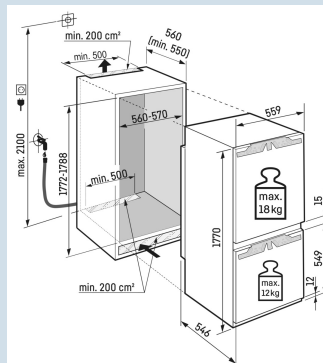

Koude accu's

Tot 30 kg belastbaar en eenvoudig te reinigen

GlassLine draagplateaus

Nismaat	178 cm
Deurmontage systeem	deur-op-deursysteem
Materiaal deur/deksel	Staal
Volume totaal	256 l
Volume koelgedeelte	202 l
Volume vriesgedeelte	54 l
Energieklasse	
Energieverbruik per jaar	145 kWh
Energieverbruik per 24 uur	0,4
Energiekosten per jaar	€ 58,-
Energie efficiëntie index	64
Geluidsniveau	32 dB(A)
Geluidsniveau klasse	B

Afmetingen

Hoogte	177 cm
Breedte	55,9 cm
Diepte	54,6 cm
Inbouwhoogte	177,2-178,8 cm
Inbouwbreedte	56-57 cm
Deurhoogte vriezer in mm	549
Tussenruimte koel-vries in mm	15
Inbouwdiepte minimaal	55,0 cm
Max. Meubelgewicht koeldeel	18 kg
Max. Meubelgewicht vriesdeel	12 kg
Netto gewicht / Bruto gewicht	75,7 kg / 78,5 kg
Hoogte verpakking	1829 mm
Breedte verpakking	572 mm
Diepte verpakking	622 mm