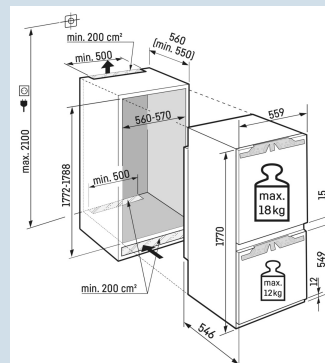

### Ruimte voor hoge karaffen of verpakkingen.

Deel- en onderschuifbaar glasplateau

Nismaat	178 cm
Deurmontage systeem	deur-op-deursysteem
Materiaal deur/deksel	Staal
Volume totaal	255 l
Volume koelgedeelte	201 l
Volume vriesgedeelte	54 l
Energieklasse	
Energieverbruik per jaar	145 kWh
Energieverbruik per 24 uur	0,4
Energiekosten per jaar	€ 58,-
Energie efficiëntie index	64
Geluidsniveau	32 dB(A)
Geluidsniveau klasse	B

**ICBc 5122**  
Plus

Advies verkoopprijs € 1899

**Afmetingen**

Hoogte	177 cm
Breedte	55,9 cm
Diepte	54,6 cm
Inbouwhoogte	177,2-178,8 cm
Inbouwbreedte	56-57 cm
Deurhoogte vriezer in mm	549
Tussenruimte koel-vries in mm	15
Inbouwdiepte minimaal	55,0 cm
Max. Meubelgewicht koeldeel	18 kg
Max. Meubelgewicht vriesdeel	12 kg
Netto gewicht / Bruto gewicht	64 kg / 67 kg
Hoogte verpakking	1829 mm
Breedte verpakking	572 mm
Diepte verpakking	622 mm