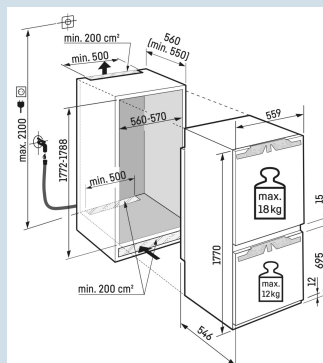

Koude accu's

Tot 30 kg belastbaar en eenvoudig te reinigen

GlassLine draagplateaus

Nismaat	178 cm
Deurmontage systeem	deur-op-deursysteem
Materiaal deur/deksel	Staal
Volume totaal	246 l
Volume koelgedeelte	175 l
Volume vriesgedeelte	71 l
Energieklasse	
Energieverbruik per jaar	166 kWh
Energieverbruik per 24 uur	0,5
Energiekosten per jaar	€ 66,-
Energie efficiëntie index	64
Geluidsniveau	33 dB(A)
Geluidsniveau klasse	B

Afmetingen

Hoogte	177 cm
Breedte	55,9 cm
Diepte	54,6 cm
Inbouwhoogte	177,2-178,8 cm
Inbouwbreedte	56-57 cm
Deurhoogte vriezer in mm	695
Tussenruimte koel-vries in mm	15
Inbouwdiepte minimaal	55,0 cm
Max. Meubelgewicht koeldeel	18 kg
Max. Meubelgewicht vriesdeel	12 kg
Netto gewicht / Bruto gewicht	80 kg / 83,7 kg
Hoogte verpakking	1829 mm
Breedte verpakking	572 mm
Diepte verpakking	622 mm