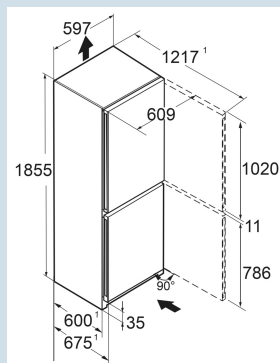

Dark green (RAL6000) / Dark
green (RAL6000)
Staal
Staal
330 l
227 l
103 l
C
161 kWh
0,4
€ 64,-
64
35 dB(A)
B

CNcdg 5203
Pure

Advies verkoopprijs € 1049

Afmetingen

Hoogte	185,5 cm
Breedte	59,7 cm
Diepte	67,5 cm
InteriorFit	Ja
Plaatsbaar tegen muur	Ja
Netto gewicht / Bruto gewicht	71 kg / 76,5 kg
Hoogte verpakking	1927 mm
Breedte verpakking	615 mm
Diepte verpakking	767 mm